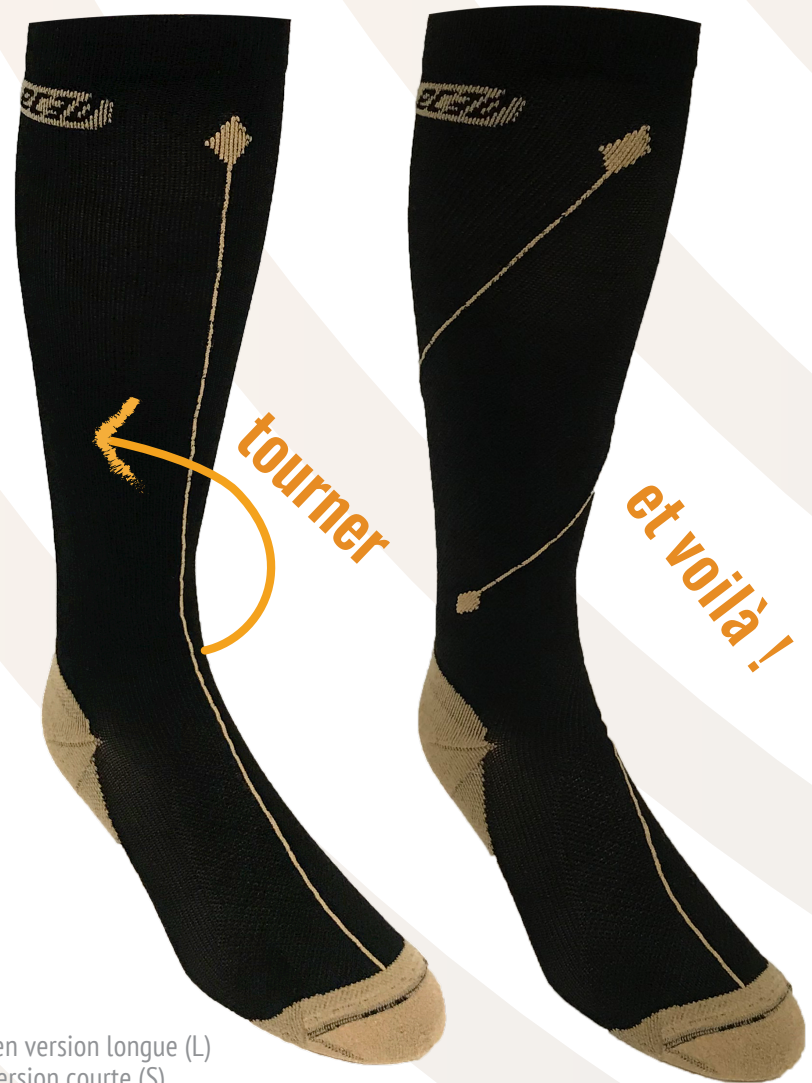

**NOUVEAU BAS DE COMPRESSION  
20-30 MMHG**

**Première dans  
l'industrie**

**Le bas de compression  
le plus facile à enfiler**  
Aucune assistance nécessaire !

**TWIST N' GO**  
**EC850C**

Contient

25% Cutec (Cuivre)

60% Nylon

15% Élasthane

Offre une compression thérapeutique pour améliorer le retour veineux

Prévention des varices

Réduit l'inflammation

Soulage les symptômes de jambe lourde et fatiguée

Les fibres infusées de cuivre renforcent l'apparence, la texture, le tonus et le bien-être de la peau

Idéal durant la grossesse

Offert en version longue (L)  
et en version courte (S)

**Charte de mesures pour les bas orthopédiques**

<b>O</b> TOUR DE CHEVILLE	7 po-8,5po (18-21,5cm)	8,5 po-10po (21,5-25,5cm)	10 po-11,5po (25,5-29cm)	11,5 po-14po (29-36cm)				
<b>H</b> TOUR DU MOLLET	11po-15,5po (28-39cm)	12,5po-17,5po (31,1-45cm)	14po-20po (35,5-51cm)	16po-24po (41-61cm)				
<b>K</b> LONGUEUR DU MOLLET	Court	Long	Court	Long	Court	Long	Court	Long
	< 16po (41cm)	> 16po (41cm)	< 16po (41cm)	> 16po (41cm)	< 16po (41cm)	> 16po (41cm)	< 16po (41cm)	> 16po (41cm)
GRANDEURS	2S	2L	3S	3L	4S	4L	5S	5L

## TWIST N' GO

EC850C

Content

25% Cutec (Copper)

60% Nylon

15% Elastane

Provides therapeutic pressure to help improve venous return

Prevention of varicose veins